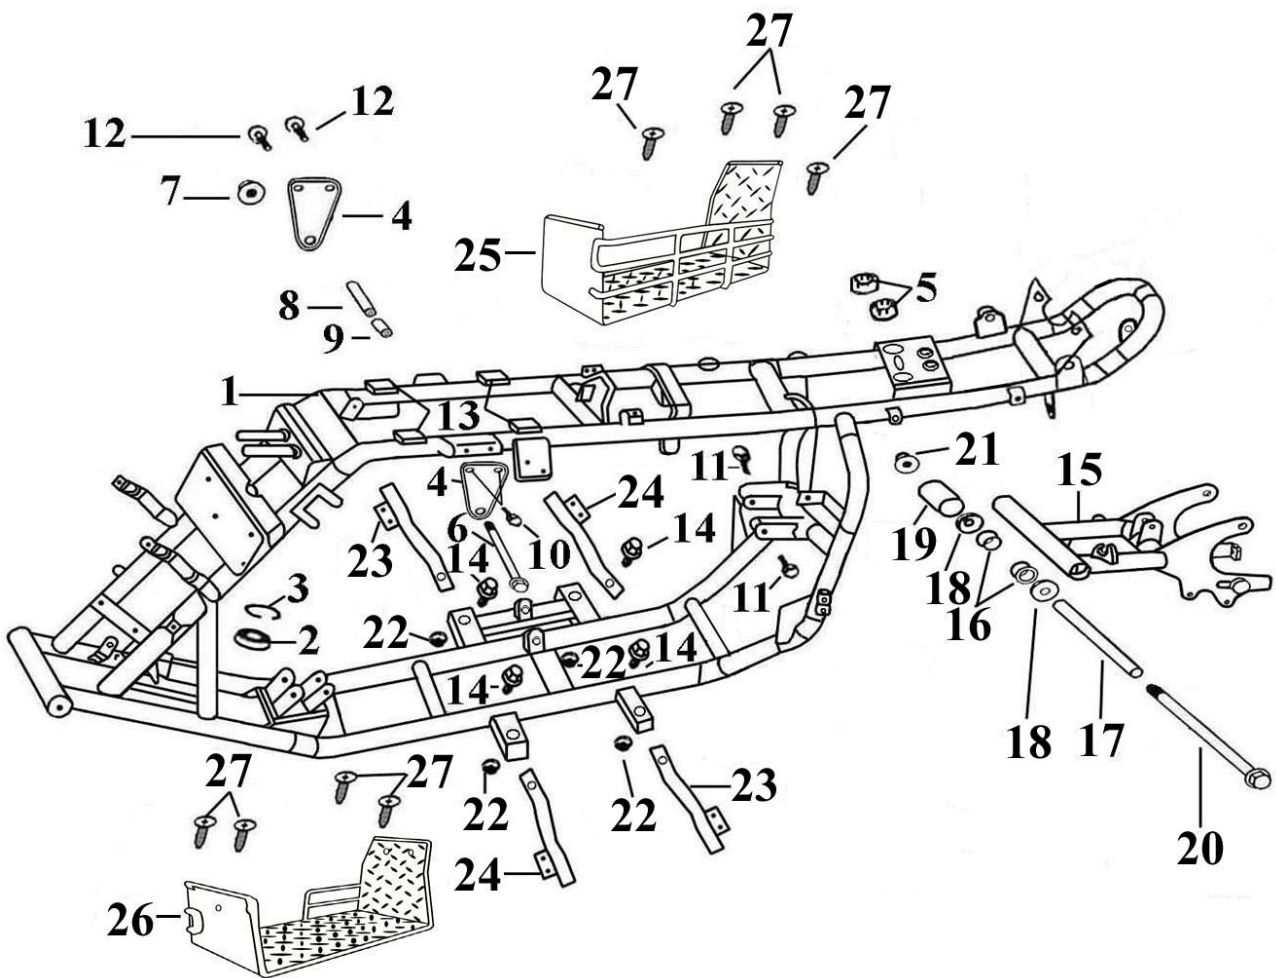

FRAME  
CPI  
PARTS LIST

**B16-40000-10-RP**

20030730

F1

FRAME BODY

ATV 100

**F1****FRAME BODY**

ITEM	PARTS NO.	DESCRIPTION	REQD. NO.	
			ATV 100	
1	B11-41110-40-00	FRAME COMP.	1	
2	S-6123-06002-20	BEARING 6002ZZ	1	
3	S-4521-12320-00	C CLIP	1	
4	B11-42142-00-00	ENG. HANGER BRKT	2	
5	B11-42146-00-00	RUBBER	2	
6	B05-43511-00-00	FR. WHEEL AXLE	1	
7	S-4061-12000-03	FLANGE U NUT 12MM	1	
8	B11-48644-00-00	CORE TUBE 17X13X102	1	
9	B11-48645-00-00	CORE TUBE 22X13X21	1	
10	S-5800-08014-02	FLANGE BOLT 8X14	2	
11	S-5701-08036-02	HEXAGON FLANGE BOLT 8X36	2	
12	S-5800-08020-02	FLANGE BOLT 8X20	2	
13	B11-42156-00-00	DAMPER,1	4	
14	S-5800-08042-02	FLANGE BOLT 8X42	4	
15	<b>B11-48110-10-00</b>	<b>REAR FORK COMP.</b>	<b>1</b>	
16	B11-48155-00-00	BUSHING CONTAIN OIL	2	
17	B11-48151-00-00	REAR FORK SPACER SLEEVE	1	
18	B11-48165-00-00	REAR FORK SEAL COVER	2	
19	B11-48175-00-00	RUBBER SLEEVE	1	
20	B11-48161-00-00	REAR FORK SET BOLT	1	
21	S-4061-14000-01	FLANGE U NUT 14MM	1	
22	S-4051-08000-02	FLANGE U NUT 8MM	4	
23	T36-63412-00-00	FOOTWELL BRACKET,1	2	
24	T36-63422-00-00	FOOTWELL BRACKET,2	2	
25	T36-63421-30-00	FOOTWELL,2	1	
26	T36-63411-30-00	FOOTWELL,1	1	
27	S-3530-06018-02	PAN HEAD SCREW 6X18	8	

F2

SIDE COVER

ATV 100

**F2****SIDE COVER**

ITEM	PARTS NO.	DESCRIPTION	REQD. NO.	
			ATV 100	
1	B11-63511-00-10	SIDE COVER,1(RE D)	1	
2	B11-63521-00-10	SIDE COVER,2(RE D)	1	
3	B11-63531-00-10	SIDE COVER,3(RE D)	1	
4	B11-62311-00-10	HANDLE COVER(RE D)	1	
5	S-4051-06000-13	FLANGE NUT 6MM	6	
6	B11-23436-00-00	RUBBER	1	
7	B11-71113-00-00	RUBBER	1	
8	S-3579-06014-02	PAN HEAD SCREW X614	2	
9	S-3530-06018-77	PAN HEAD SCREW 6X18	10	
10	S-3404-06012-03	BOLT W/WASHER 6X12	2	
11	S-3404-06020-03	BOLT W/WASHER 6X20	2	
12	B11-25427-00-00	RR. REFLECTOR (E MARK)	1	
13	S-5800-06012-04	FLANGE BOLT 6X12	2	
14	S-4050-05000-01	FLANGE NUT 5MM	1	
15	F01-71110-00-00	TOOL KIT	1	
16	S-4050-06000-01	FLANGE NUT 6MM	2	
17	T35-24630-00-00	OIL LIGHT ASSY	1	