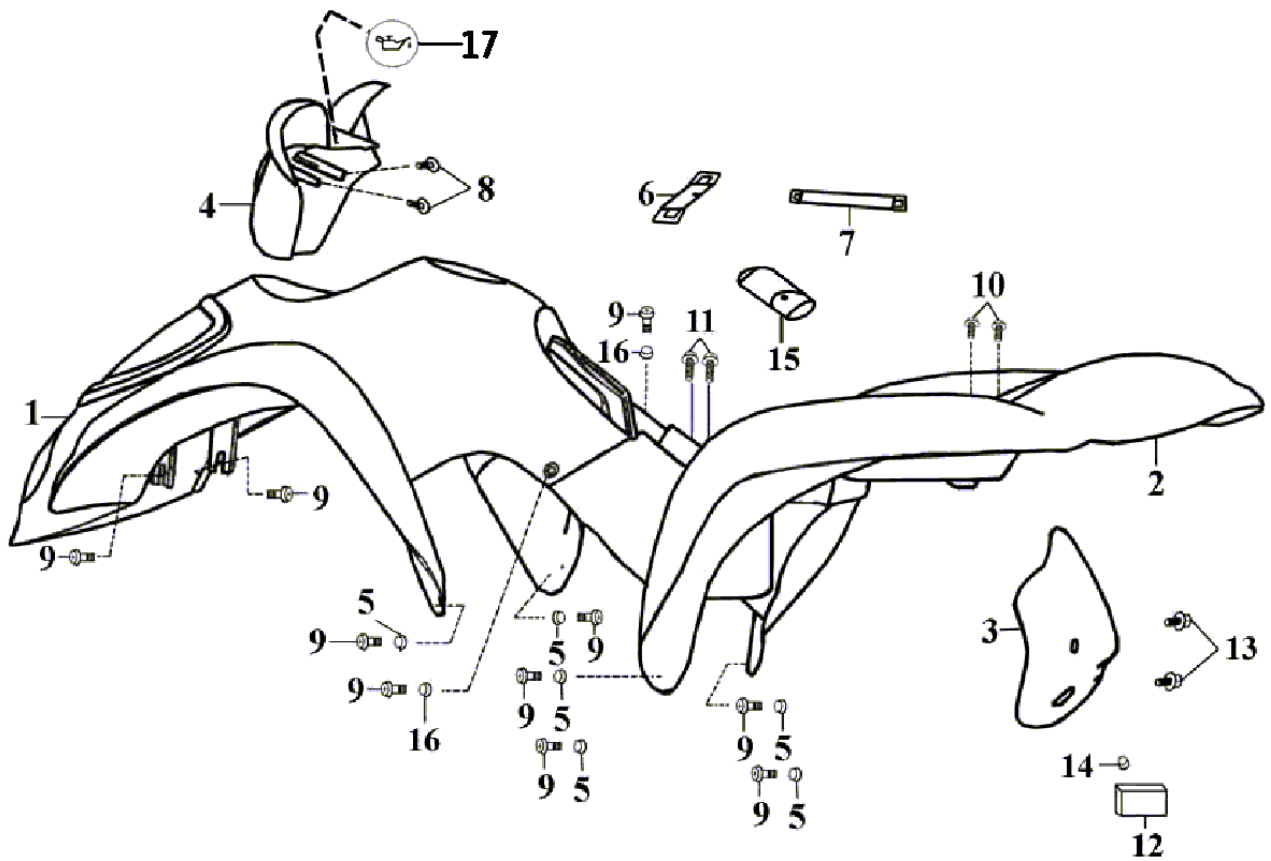

FRAME  
CPI  
PARTS LIST

**B16-40000-10-RP**

20030730

F1

FRAME BODY

ATV 100

**F1****FRAME BODY**

ITEM	PARTS NO.	DESCRIPTION	REQD. NO.	
			ATV 100	
1	B11-41110-40-00	FRAME COMP.	1	
2	S-6123-06002-20	BEARING 6002ZZ	1	
3	S-4521-12320-00	C CLIP	1	
4	B11-42142-00-00	ENG. HANGER BRKT	2	
5	B11-42146-00-00	RUBBER	2	
6	B05-43511-00-00	FR. WHEEL AXLE	1	
7	S-4061-12000-03	FLANGE U NUT 12MM	1	
8	B11-48644-00-00	CORE TUBE 17X13X102	1	
9	B11-48645-00-00	CORE TUBE 22X13X21	1	
10	S-5800-08014-02	FLANGE BOLT 8X14	2	
11	S-5701-08036-02	HEXAGON FLANGE BOLT 8X36	2	
12	S-5800-08020-02	FLANGE BOLT 8X20	2	
13	B11-42156-00-00	DAMPER,1	4	
14	S-5800-08042-02	FLANGE BOLT 8X42	4	
15	<b>B11-48110-10-00</b>	<b>REAR FORK COMP.</b>	<b>1</b>	
16	B11-48155-00-00	BUSHING CONTAIN OIL	2	
17	B11-48151-00-00	REAR FORK SPACER SLEEVE	1	
18	B11-48165-00-00	REAR FORK SEAL COVER	2	
19	B11-48175-00-00	RUBBER SLEEVE	1	
20	B11-48161-00-00	REAR FORK SET BOLT	1	
21	S-4061-14000-01	FLANGE U NUT 14MM	1	
22	S-4051-08000-02	FLANGE U NUT 8MM	4	
23	T36-63412-00-00	FOOTWELL BRACKET,1	2	
24	T36-63422-00-00	FOOTWELL BRACKET,2	2	
25	T36-63421-30-00	FOOTWELL,2	1	
26	T36-63411-30-00	FOOTWELL,1	1	
27	S-3530-06018-02	PAN HEAD SCREW 6X18	8	

F2

SIDE COVER

ATV 100

**F2****SIDE COVER**

ITEM	PARTS NO.	DESCRIPTION	REQD. NO.	
			ATV 100	
1	B11-63511-00-10	SIDE COVER,1(RE D)	1	
2	B11-63521-00-10	SIDE COVER,2(RE D)	1	
3	B11-63531-00-10	SIDE COVER,3(RE D)	1	
4	B11-62311-00-10	HANDLE COVER(RE D)	1	
5	S-4051-06000-13	FLANGE NUT 6MM	6	
6	B11-23436-00-00	RUBBER	1	
7	B11-71113-00-00	RUBBER	1	
8	S-3579-06014-02	PAN HEAD SCREW X614	2	
9	S-3530-06018-77	PAN HEAD SCREW 6X18	10	
10	S-3404-06012-03	BOLT W/WASHER 6X12	2	
11	S-3404-06020-03	BOLT W/WASHER 6X20	2	
12	B11-25427-00-00	RR. REFLECTOR (E MARK)	1	
13	S-5800-06012-04	FLANGE BOLT 6X12	2	
14	S-4050-05000-01	FLANGE NUT 5MM	1	
15	F01-71110-00-00	TOOL KIT	1	
16	S-4050-06000-01	FLANGE NUT 6MM	2	
17	T35-24630-00-00	OIL LIGHT ASSY	1	